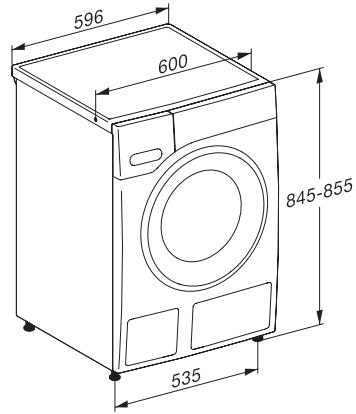

WWG360 WPS PWash&9kg

W1 Waschmaschine Frontlader:

Mit QuickPowerWash und SingleWash schnell zum besten Waschergebnis.

W1 Skizze, 5 Grad Blende, Maße in mm

W1 Skizze, 5 Grad Blende, Maße in mm

W1 Skizze, 5 Grad Blende, Maße in mm